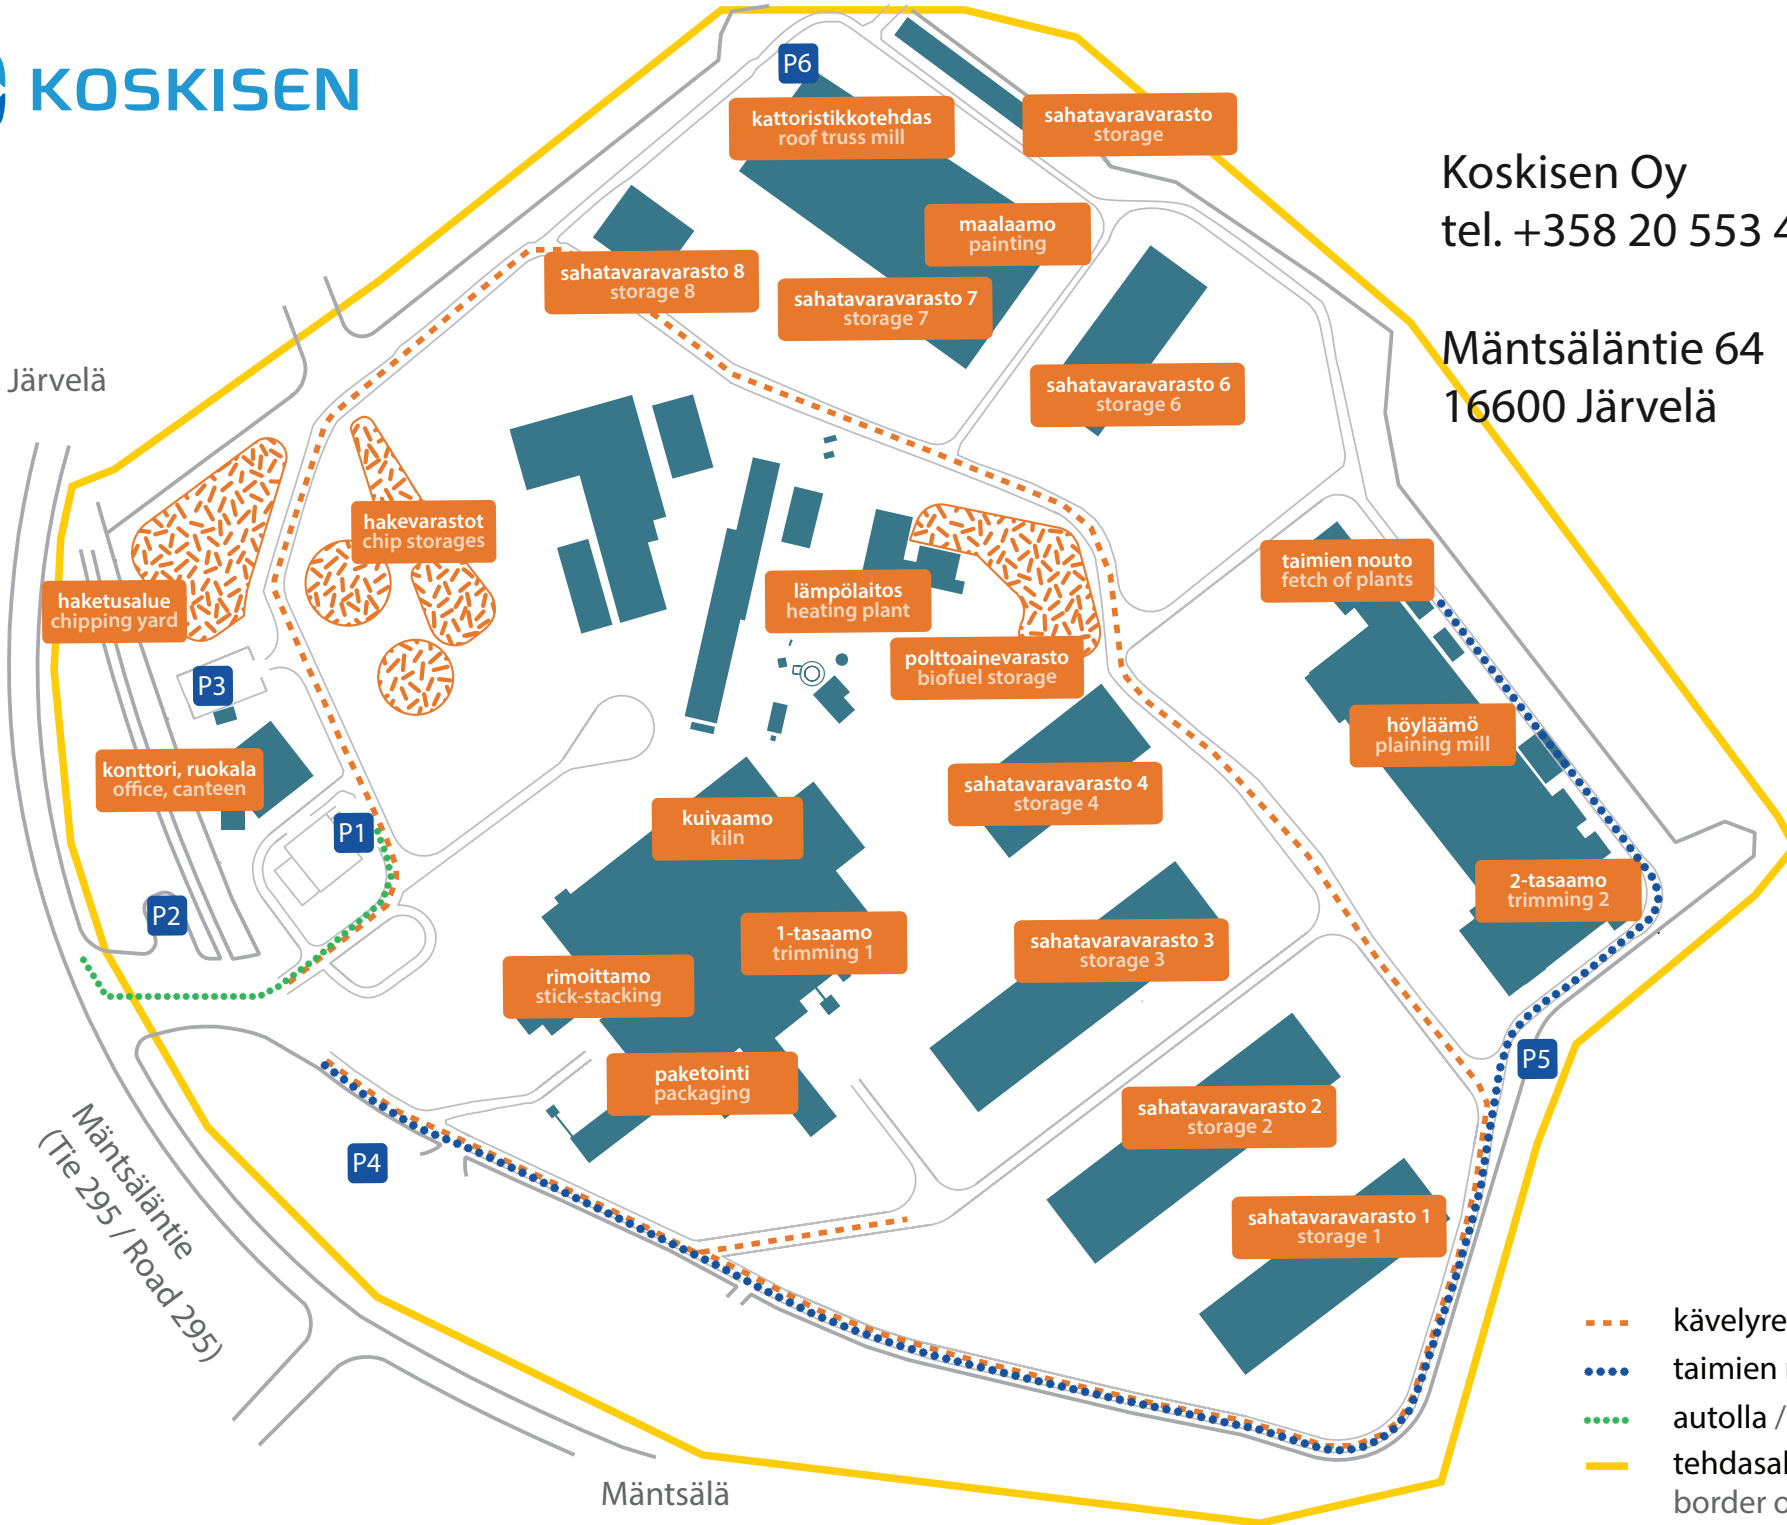

Koskisen Oy  
tel. +358 20 553 41

Mäntsäläntie 64  
16600 Järvelä

Järvelä

-  kävelyreitti / walking route
-  taimien nouto / fetch of plants
-  autolla / by car
-  tehdasalueen raja / border of mill area

Mäntsälä