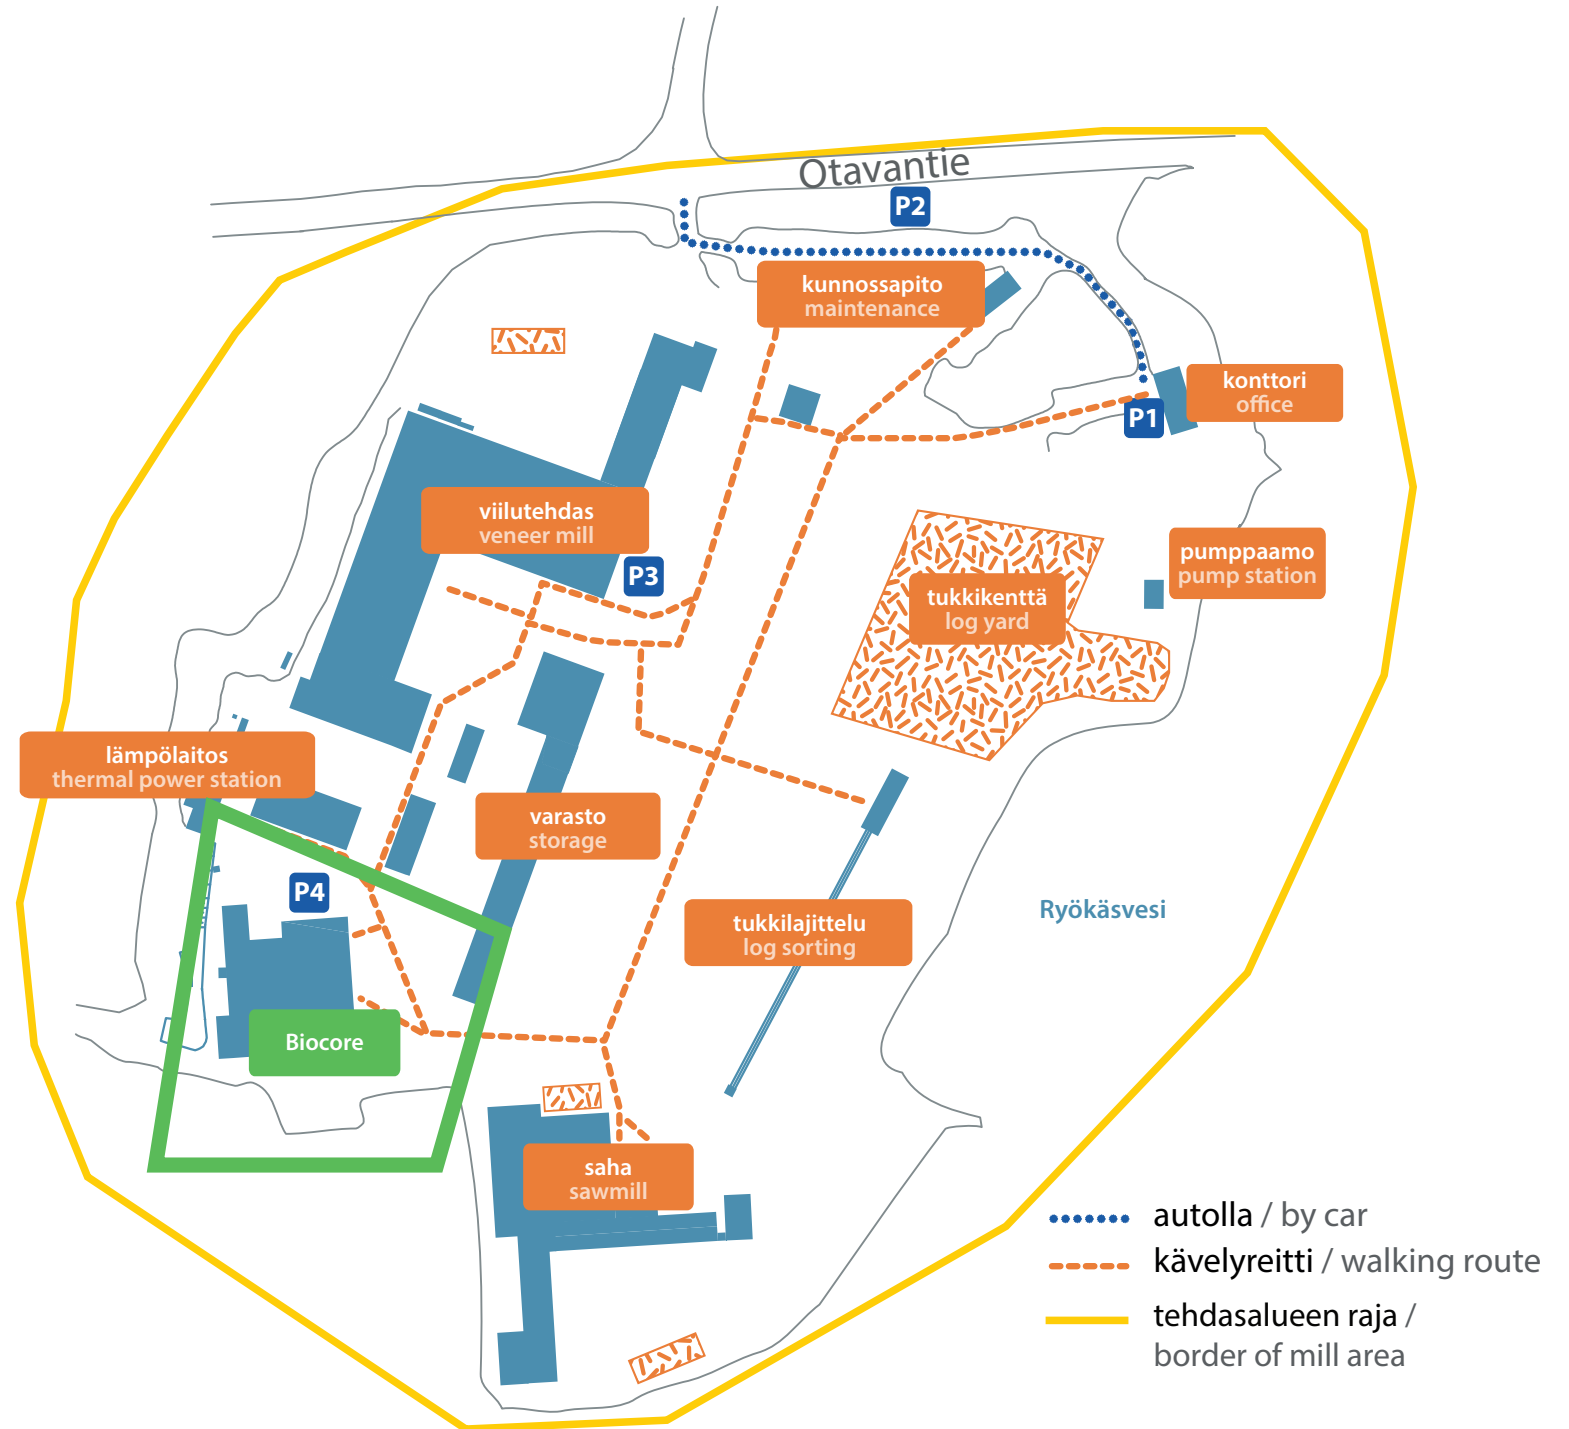

Koskisen Oy
tel. +358 20 553 41

Otavantie 395
52550 Hirvensalmi

..... autolla / by car
- - - - - kävelyreitti / walking route
————— tehdasalueen raja /
border of mill area